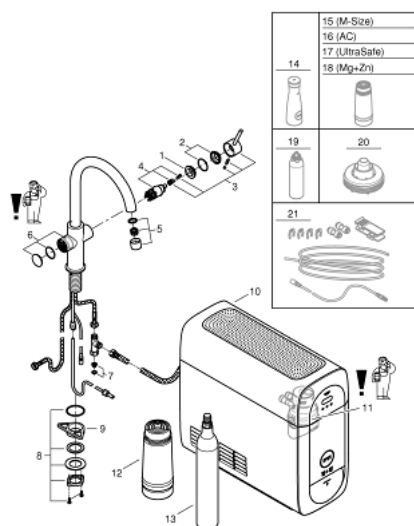

31 455 AL1 GROHE BLUE HOME PIPĂ TIP C STARTER KIT

PIESE DE SCHIMB

- 1: inel de fixare (Order-nr. 07419000)
- 2: capac (Order-nr. 46581AL0)
- 3: Braț (Order-nr. 46957AL0)
- 4: Cartuș (Order-nr. 46580000)
- 5: Aerator (Order-nr. 48343AL0)
- 6: Operating unit (Order-nr. 46958AL0)
- 7: Filtru impuritati (Order-nr. 47576000)
- 8: Unitate de răcire (Order-nr. 40711001)
- 9: Cap filtru (Order-nr. 48344000)
- 10: Filtru capacitate S (Order-nr. 40404001)
- 11: Starter kit butelii 425 g CO2 (4 bucăți) (Order-nr. 40422000)
- 12: Carafă (Order-nr. 40405000)*
- 13: Filtru carbon activat (Order-nr. 40547001)*
- 14: Filtru (Order-nr. 40575001)*
- 15: Filtru Magnesium+ (Order-nr. 40691001)*
- 16: Cartuș de curățare (Order-nr. 40434001)*
- 17: Adaptor cartuș de curățare (Order-nr. 40694000)*
- 18: Set extensie (Order-nr. 40843000)*