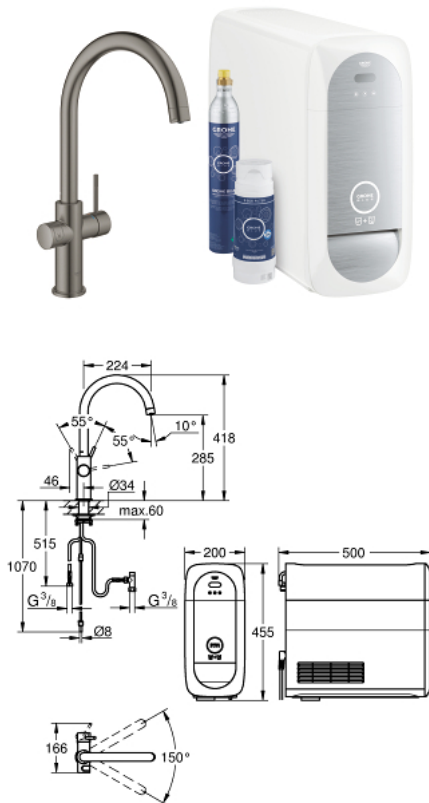

31 455 AL1 GROHE BLUE HOME PIPĂ TIP C STARTER KIT

DESCRIEREA PRODUSULUI (1/2)

- compus din:
- baterie monocomandă GROHE Blue Home cu funcție de filtrare
- instalare pe o singură gaură
- pipă tip C
- mâner cu butoane pentru 3 tipuri de apă de masă, filtrată și răcită
- plată, parțial carbogazoasă și complet carbogazoasă
- finisaj GROHE StarLight
- cartuș ceramic de 28 mm cu GROHE SilkMove
- pipă tubulară pivotantă
- unghi de rotire pipă 150°
- căi interne separate pentru apă filtrată și nefiltrată
- racorduri flexibile de conectare la apă
- unitate de răcire GROHE Blue Home
- livrează până la 3 litri de apă răcită pe oră
- unitate de răcire 180 Watt, 230 V, 50 Hz
- sound level in standby 44 dB(A)
- grad de protecție IP 21
- certificat CE
- necesită găuri de ventilație în partea inferioară a dulapului de bucătărie
- Instalare software și monitorizarea capacității filtrelor și CO2 posibilă prin aplicația GROHE Ondus
- cu interfață Bluetooth 4.0* și WIFI pentru comunicare de date wireless
- pentru dispozitive Apple** și Android
- Raza semnalului Bluetooth (max. 10 m) variază în funcție de materialele și pereții dintre transmițător și receptor
- compatibil cu filtrul GROHE Blue capacitate S, filtrul GROHE Blue cu carbon activat și filtrul GROHE Blue magnesium+
- filtru GROHE Blue capacitate S și cap filtru cu funcție de ajustare flexibilă a durtății apei
- pentru regiunile cu durtate a apei mai mare de 9° dKH
- pentru regiunile cu durtate a apei sub 9° dKH trebuie comandat filtrul cu carbon activat 40 547 001
- butelie CO2 GROHE Blue 425 g